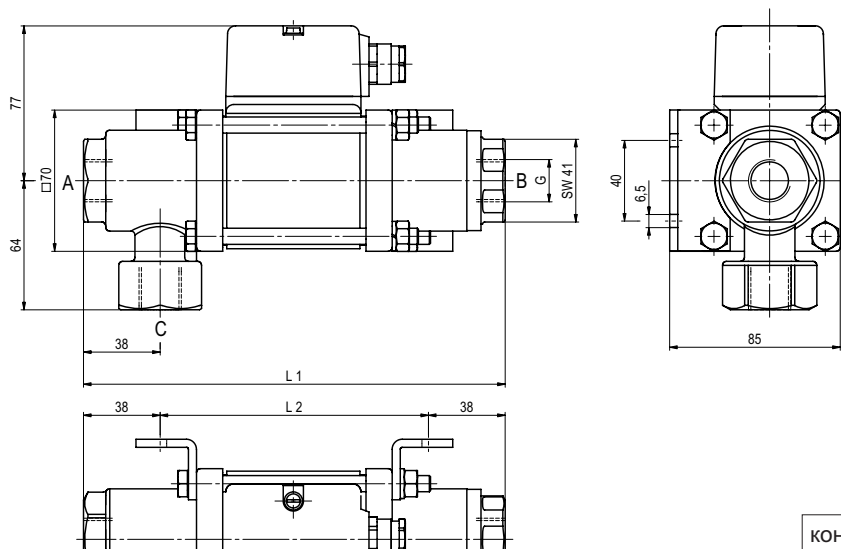

ТИП MK 15 DR TÜV

функция: NC
без напряжения закрыт (A ► B)

конструктивная длина	L1	L2	L3
стандартная	209	133	265
с механическими концевыми выключателями	229	153	285

ТИП FK 15 DR TÜV

функция: NC
без напряжения закрыт (A ► B)